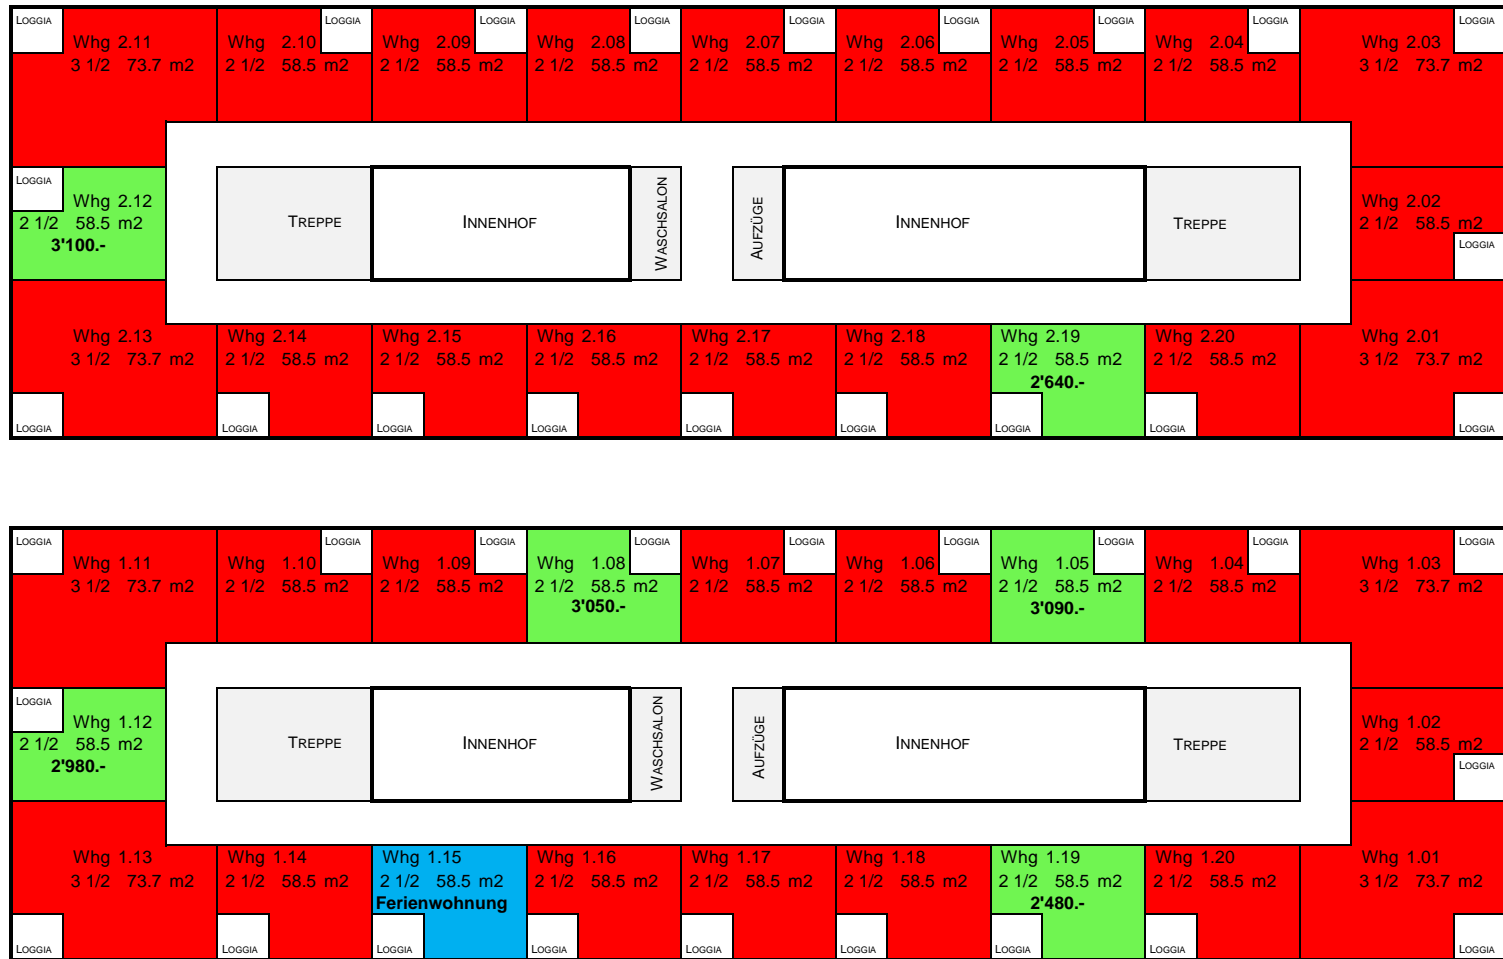

Wohnungsspiegel

Hallwilersee

Park

Mittagssonne

Generationenweg

- frei
- reserviert
- vermietet
- Ferienwohnung: Bitte fragen Sie die Verfügbarkeit an