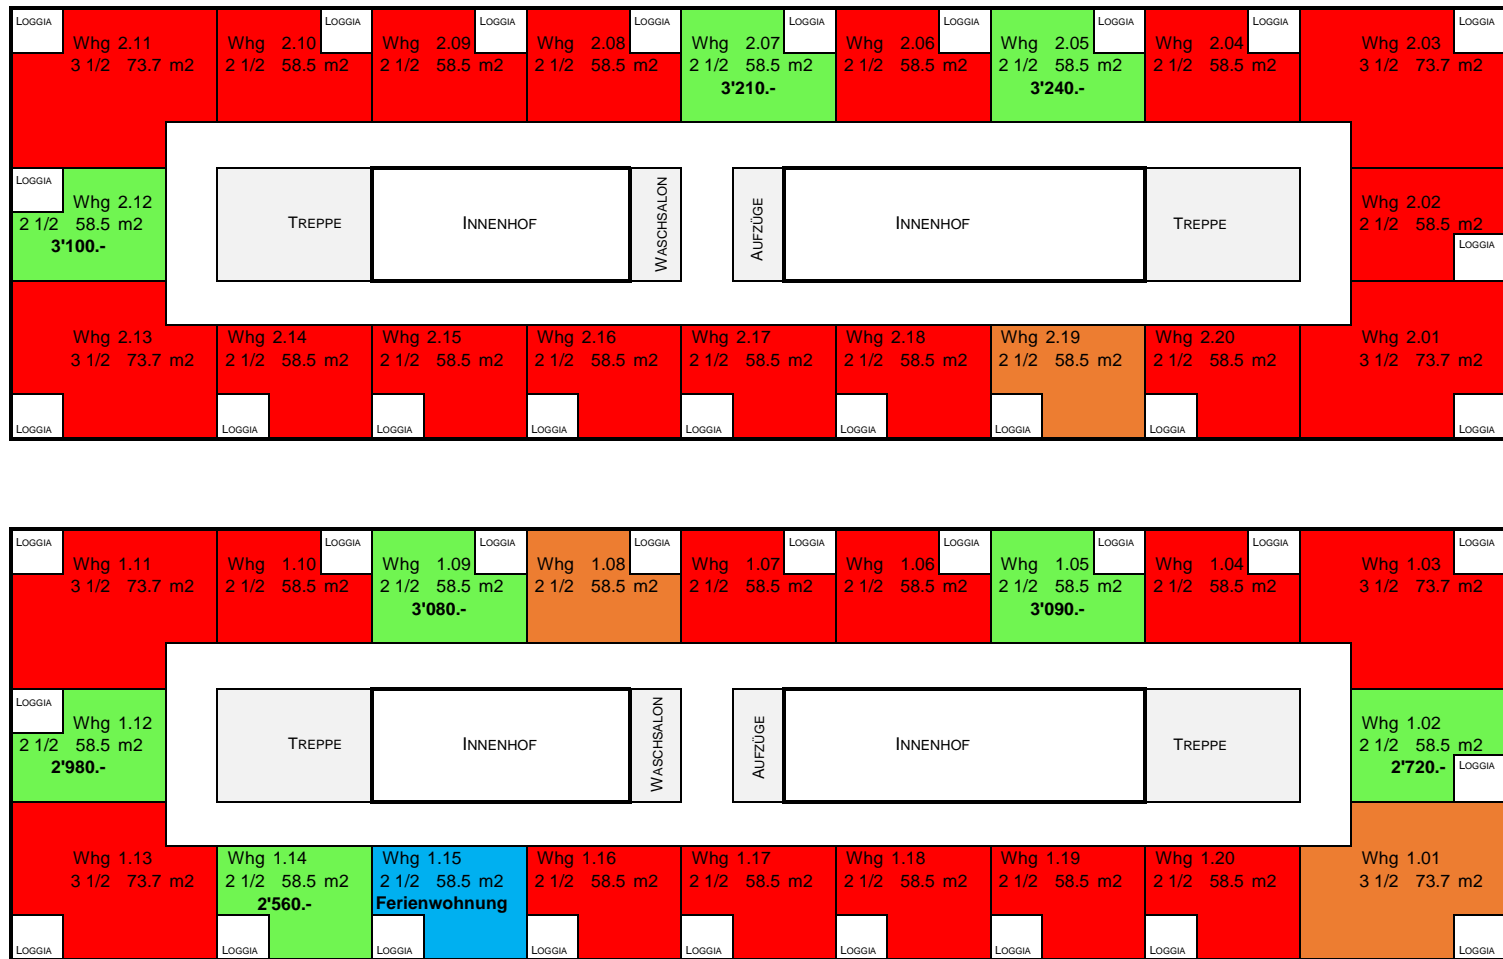

Wohnungsspiegel

Hallwilersee

Park

Mittagssonne

- frei
- reserviert
- vermietet
- Ferienwohnung: Bitte fragen Sie die Verfügbarkeit an

Generationenweg